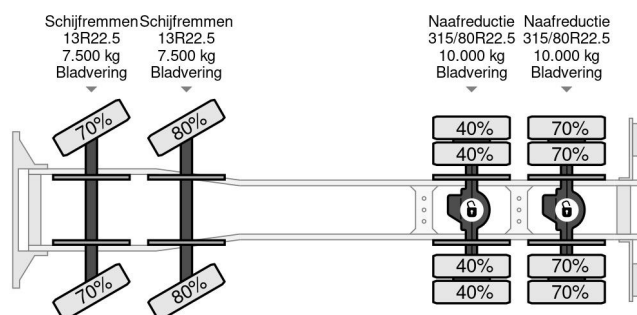

DAF 8X4 + EPSILON Q150Z + REMOTE - FULL STEEL SUSP. - BIG AXLES - EURO 5

COMMON

Cena	€ 41.950,- ex VAT
Id	DA896535
Zrobi?	DAF
Typ	8X4 + EPSILON Q150Z + REMOTE - FULL STEEL SUSP. - BIG AXLES - EURO 5
Rok	2011
Przebieg	338.920 km
Budowa	Wywrotka
Waga brutto	32.000 kg
Klasa emisji	5

DAF CF 85.410 8X4 + EPSILON Q150Z + REMOTE - FULL ...

Referentienummer: DA896535

PROPERTIES

Pierwsza data rejestracji	01-04-2011
Paliwo	Diesel
Transmisja	Automatycznie
Numer identyfikacyjny pojazdu	XLRAD85MC0E896535
Konfiguracja osi	8x4
Liczba osi	4
Waga	17.560 kg
Wymiary konstrukcyjne (l/b/h)	
No?no??	14.440 kg