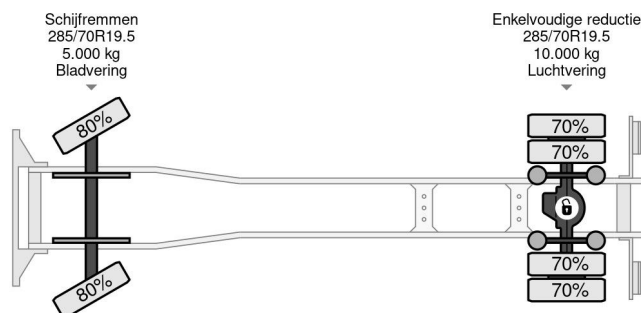

### COMMON

Cena	€ 21.950,- ex VAT
Id	MA256797
Zrobi?	MAN
Typ	4X2 - EURO 5 - ONLY 83.192 KM + BOX 6,50 MTR + DHOLLANDIA LAADKLEP
Rok	2011
Przebieg	83.192 km
Budowa	Zamknięta skrzynia
Waga brutto	15.000 kg
Klasa emisji	5

### PROPERTIES

Pierwsza data rejestracji	03-02-2011
Data wygaśnięcia ważności motywu	03-02-2024
Tablica rejestracyjna	BX-ZR-63
Paliwo	Diesel
Transmisja	Automatycznie
Numer identyfikacyjny pojazdu	WMAN16ZZ0BY256797
Konfiguracja osi	4x2
Liczba osi	2
Waga	10.790 kg
Liczba butli	6
Moc kw	184
Moc	250
Rozstaw osi	478 cm
Wymiary konstrukcyjne (l/b/h)	
Nośność??	4.210 kg
Długość??	833 cm
Szerokość??	249 cm