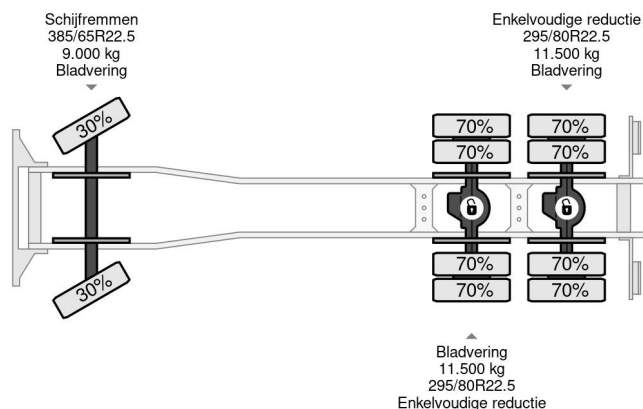

MAN 6X4 + PALFINGER PK17502 + TIPPER - FULL STEEL SUSP. - MANUAL GEAR - EURO 3

COMMON

Cena	€ 23.950,- ex VAT
Id	MA449650
Zrobi?	MAN
Typ	6X4 + PALFINGER PK17502 + TIPPER - FULL STEEL SUSP. - MANUAL GEAR - EURO 3
Rok	2006
Przebieg	615.131 km
Budowa	Wywrotka
Waga brutto	26.000 kg
Klasa emisji	3

PROPERTIES

Pierwsza data rejestracji	09-06-2006
Paliwo	Diesel
Transmisja	Podr?cznik
Numer identyfikacyjny pojazdu	WMAH26ZZ56M449650
Konfiguracja osi	6x4
Liczba osi	3
Waga	14.595 kg
Moc kw	287
Moc	390
Wymiary konstrukcyjne (l/b/h)	
No?no??	11.405 kg

AKCESORIA

MAN TGA 26.390 6X4 + PALFINGER PK17502 + TIPPER - F...
Referentienummer: MA449650

OPIS