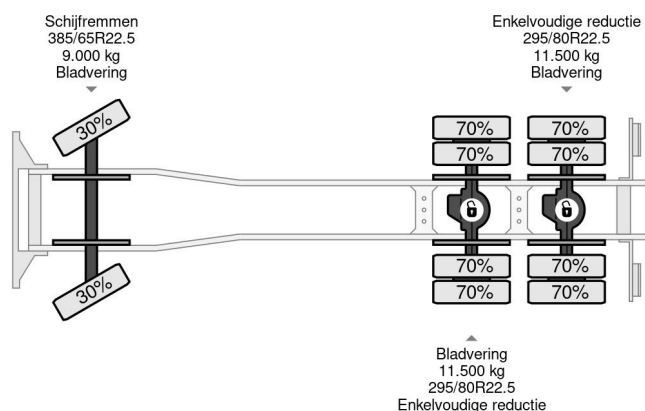

MAN 6X4 + PALFINGER PK17502 + TIPPER - FULL STEEL SUSP. - MANUAL GEAR - EURO 3

COMMON

Cena	€ 23.950,- ex VAT
Id	MA449650
Zrobi?	MAN
Typ	6X4 + PALFINGER PK17502 + TIPPER - FULL STEEL SUSP. - MANUAL GEAR - EURO 3
Rok	2006
Przebieg	615.131 km
Budowa	Wywrotka
Waga brutto	26.000 kg
Klasa emisji	3

MAN TGA 26.390 6X4 + PALFINGER PK17502 + TIPPER - F...

Referentienummer: MA449650

PROPERTIES

Pierwsza data rejestracji	09-06-2006
Paliwo	Diesel
Transmisja	Podr?cznik
Numer identyfikacyjny pojazdu	WMAH26ZZ56M449650
Konfiguracja osi	6x4
Liczba osi	3
Waga	14.595 kg
Moc kw	287
Moc	390
Wymiary konstrukcyjne (l/b/h)	
No?no??	11.405 kg