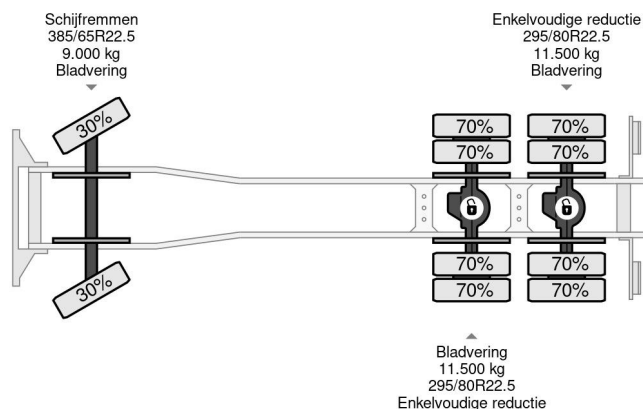

## MAN 6X4 + PALFINGER PK17502 + TIPPER - FULL STEEL SUSP. - MANUAL GEAR - EURO 3

### COMMON

Cena	€ 23.950,- ex VAT
Id	MA449650-K
Zrobi?	MAN
Typ	6X4 + PALFINGER PK17502 + TIPPER - FULL STEEL SUSP. - MANUAL GEAR - EURO 3
Rok	2006
Przebieg	615.131 km
Budowa	D?wig samochodowy
Waga brutto	26.000 kg
Klasa emisji	3

### PROPERTIES

Pierwsza data rejestracji	09-06-2006
Paliwo	Diesel
Transmisja	Podr?cznik
Numer identyfikacyjny pojazdu	WMAH26ZZ56M449650
Konfiguracja osi	6x4
Liczba osi	3
Waga	14.595 kg
Moc kw	287
Moc	390
No?no??	11.405 kg