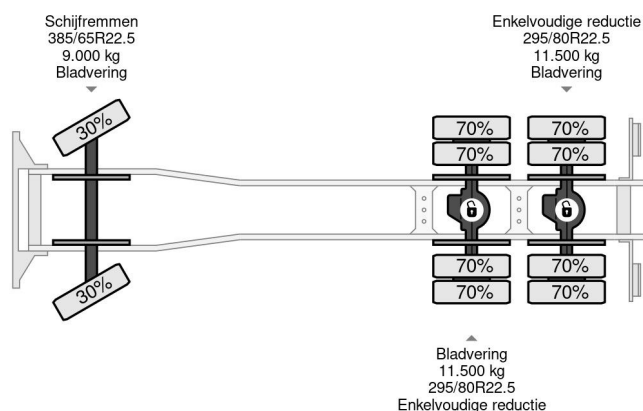

PROPERTIES

Pierwsza data rejestracji	09-06-2006
Paliwo	Diesel
Transmisja	Podr?cznik
Numer identyfikacyjny pojazdu	WMAH26ZZ56M449650
Konfiguracja osi	6x4
Liczba osi	3
Waga	14.595 kg
Moc kw	287
Moc	390
No?no??	11.405 kg

AKCESORIA

MAN TGA 26.390 6X4 + PALFINGER PK17502 + TIPPER - F...

Referentienummer: MA449650-K

OPIS