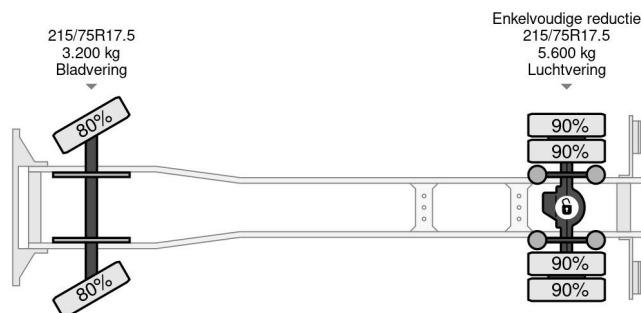

PROPERTIES

Pierwsza data rejestracji	08-05-2003
Tablica rejestracyjna	BN-RZ-56
Paliwo	Diesel
Transmisja	Podr?cznik
Numer identyfikacyjny pojazdu	WMAL33ZZZ3Y116297
Konfiguracja osi	4x2
Liczba osi	2
Waga	6.500 kg
Liczba butli	4
Moc kw	132
Moc	179
Rozstaw osi	395 cm
No?no??	1.900 kg
D?ugo??	712 cm
Szeroko??	237 cm

AKCESORIA

MAN LE 8-180 HORSE TRUCK - 4 PAARDS

4x2

Referentienummer: MA116297

OPIS