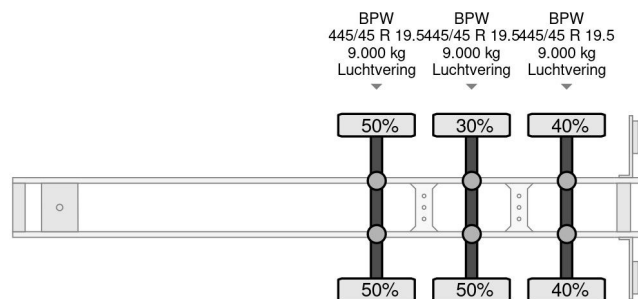

Van Hool 3x BPW L1362 W247 H300

COMMON

Cena	€ 2.950,- ex VAT
Id	VH408725
Zrobi?	Van Hool
Typ	3x BPW L1362 W247 H300
Rok	2006
Budowa	Plandeka
Waga brutto	39.000 kg

PROPERTIES

Pierwsza data rejestracji	13-10-2006
Data wyga?ni?cia wa?no?ci motywu	25-10-2020
Tablica rejestracyjna	OJ-50-JX
Numer identyfikacyjny pojazdu	YE13B2011ZB408725
Liczba osi	3
Waga	7.200 kg
Rozstaw osi	902 cm
Wymiary konstrukcyjne (l/b/h)	
No?no??	31.800 kg
D?ugo??	1.390 cm
Szeroko??	255 cm

AKCESORIA

Van Hool 3x BPW L1362 W247 H300

Referentienummer: VH408725

OPIS