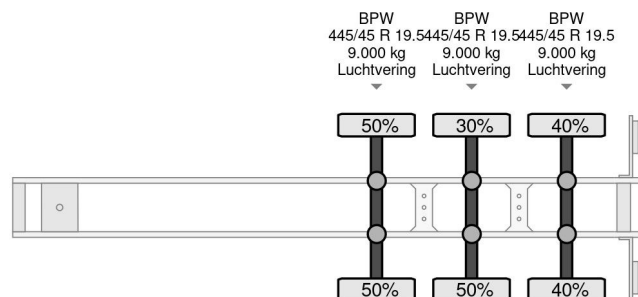

Van Hool 3x BPW L1362 W247 H300

COMMON

Cena	€ 2.950,- ex VAT
Id	VH408725
Zrobi?	Van Hool
Typ	3x BPW L1362 W247 H300
Rok	2006
Budowa	Plandeka
Waga brutto	39.000 kg

PROPERTIES

Pierwsza data rejestracji	13-10-2006
Data wyga?ni?cia wa?no?ci motywu	25-10-2020
Tablica rejestracyjna	OJ-50-JX
Numer identyfikacyjny pojazdu	YE13B2011ZB408725
Liczba osi	3
Waga	7.200 kg
Rozstaw osi	902 cm
Wymiary konstrukcyjne (l/b/h)	
No?no??	31.800 kg
D?ugo??	1.390 cm
Szeroko??	255 cm

AKCESORIA

Van Hool 3x BPW L1362 W247 H300

Referentienummer: VH408725

OPIS