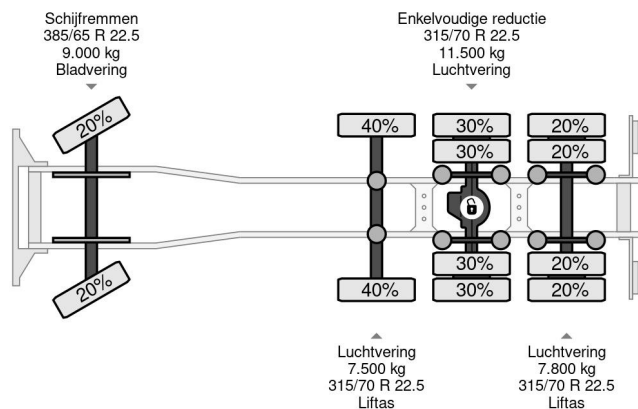

DAF SC 8X2 EURO 6 BDF SYSTEEM

COMMON

Cena	€ 21.950,- ex VAT
Id	DA018510
Zrobi?	DAF
Typ	SC 8X2 EURO 6 BDF SYSTEEM
Rok	2014
Przebieg	919.142 km
Budowa	System BDF
Waga brutto	35.500 kg
Klasa emisji	6

PROPERTIES

Pierwsza data rejestracji	23-07-2014
Data wyga?ni?cia wa?no?ci motywu	11-08-2023
Tablica rejestracyjna	17-BFB-4
Paliwo	Diesel
Transmisja	Automatycznie
Numer identyfikacyjny pojazdu	XLRAKH4100G018510
Konfiguracja osi	8x2
Liczba osi	4
Waga	11.435 kg
Liczba butli	6
Rozstaw osi	610 cm
Wymiary konstrukcyjne (l/b/h)	
No?no??	24.065 kg
D?ugo??	883 cm
Szeroko??	250 cm

DAF XF 460 SC 8X2 EURO 6 BDF SYSTEEM

Referentienummer: DA018510

AKCESORIA

OPIS