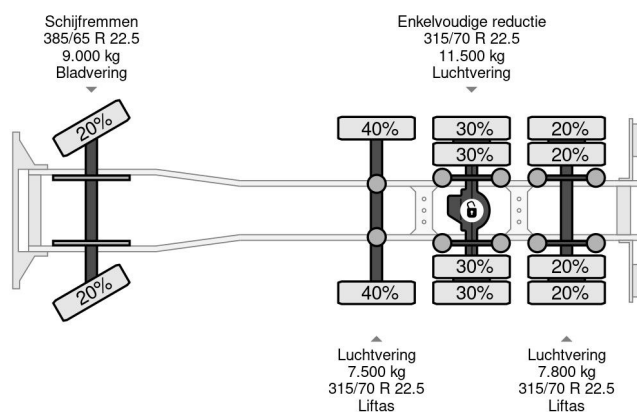

DAF XF 460 SC 8X2 EURO 6 BDF SYSTEEM

Referentienummer: DA018510