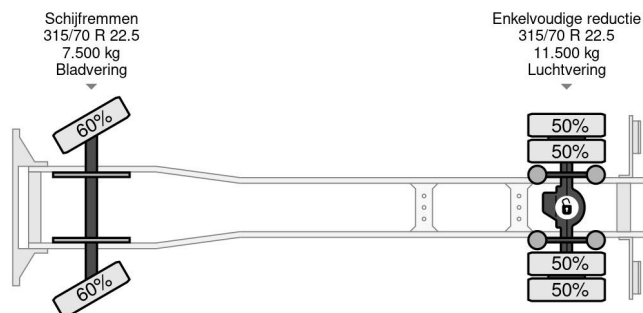

DAF 4X2 EURO 6 418.609km BOX 8.5mtr

COMMON

Cena	€ 24.950,- ex VAT
Id	DA445759
Zrobi?	DAF
Typ	4X2 EURO 6 418.609km BOX 8.5mtr
Rok	2016
Przebieg	418.609 km
Budowa	Plandeka
Waga brutto	19.000 kg
Klasa emisji	6

PROPERTIES

Pierwsza data rejestracji	04-10-2016
Paliwo	Diesel
Transmisja	Automatycznie
Numer identyfikacyjny pojazdu	XLRAEL3700L445759
Konfiguracja osi	4x2
Liczba osi	2
Waga	8.550 kg
Liczba butli	6
Wymiary konstrukcyjne (l/b/h)	
No?no??	10.450 kg

DAF LF 250 4X2 EURO 6 418.609km BOX 8.5mtr

Referentienummer: DA445759

AKCESORIA

OPIS