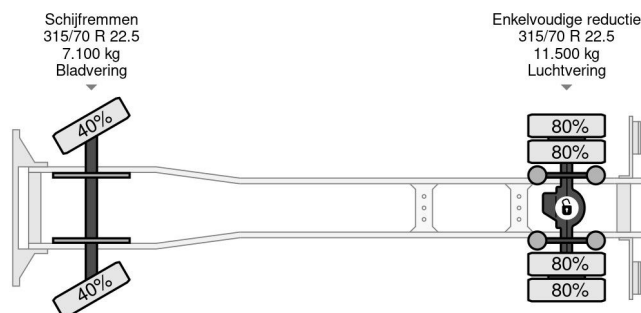

AKCESORIA

Mercedes-Benz LS 1923 ATEGO + 2011 FASSI F110 + ... 4x2

Referentienummer: MB898745