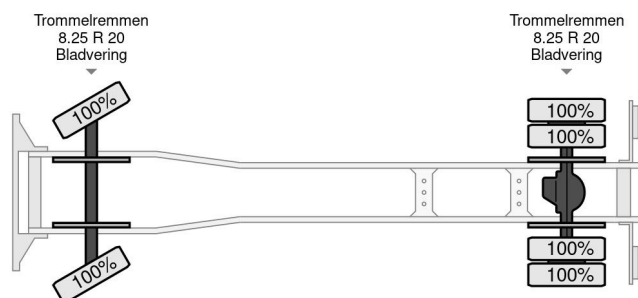

Mercedes-Benz

COMMON

Cena	€ 13.950,- ex VAT
Id	MB007829
Zrobi?	Mercedes-Benz
Rok	1962
Przebieg	96.417 km
Budowa	Podwozie kabiny

PROPERTIES

Pierwsza data rejestracji	20-04-1962
Paliwo	Diesel
Transmisja	Podr?cznik
Numer identyfikacyjny pojazdu	32800910007829
Konfiguracja osi	4x2
Liczba osi	2

Mercedes-Benz BL 328.48

4x2

Referentienummer: MB007829

AKCESORIA

OPIS

CHASSIS 540cm