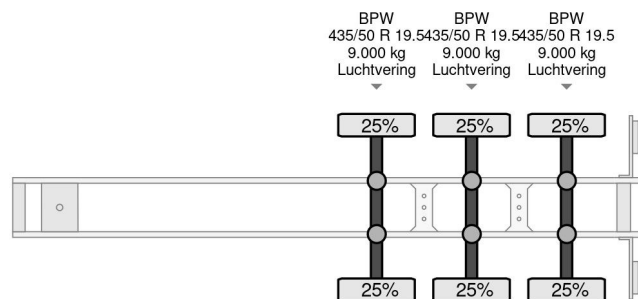

Krone SD 3x BPW 1362x248x300

COMMON

Cena	€ 4.950,- ex VAT
Id	KR465077-2
Zrobi?	Krone
Typ	SD 3x BPW 1362x248x300
Rok	2010
Budowa	Plandeka
Waga brutto	39.000 kg

PROPERTIES

Pierwsza data rejestracji	11-05-2010
Data wyga?ni?cia wa?no?ci motywu	28-06-2023
Tablica rejestracyjna	OR-97-YK
Numer identyfikacyjny pojazdu	WKESD000000465077
Liczba osi	3
Waga	7.000 kg
Rozstaw osi	891 cm
Wymiary konstrukcyjne (l/b/h)	
No?no??	32.000 kg
D?ugo??	1.388 cm
Szeroko??	255 cm

AKCESORIA

Krone SD 3x BPW 1362x248x300

Referenznummer: KR465077-2

OPIS