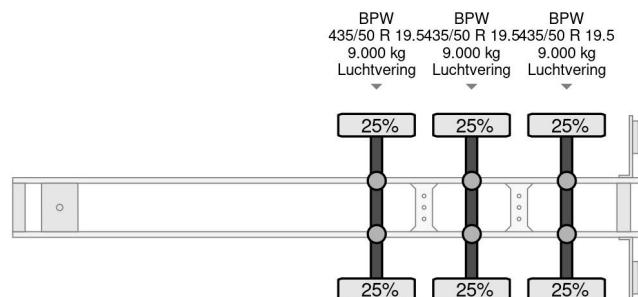

Krone SD 3x BPW 1362x248x300

COMMON

Cena	€ 4.950,- ex VAT
Id	KR465077-2
Zrobi?	Krone
Typ	SD 3x BPW 1362x248x300
Rok	2010
Budowa	Plandeka
Waga brutto	39.000 kg

PROPERTIES

Pierwsza data rejestracji	11-05-2010
Data wyga?ni?cia wa?no?ci motywu	28-06-2023
Tablica rejestracyjna	OR-97-YK
Numer identyfikacyjny pojazdu	WKESD000000465077
Liczba osi	3
Waga	7.000 kg
Rozstaw osi	891 cm
Wymiary konstrukcyjne (l/b/h)	
No?no??	32.000 kg
D?ugo??	1.388 cm
Szeroko??	255 cm

AKCESORIA

Krone SD 3x BPW 1362x248x300

Referentienummer: KR465077-2

OPIS