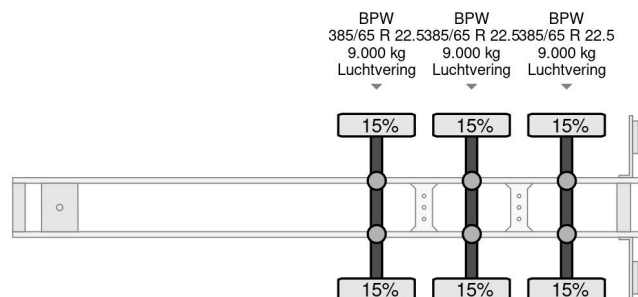

Kögel 4 UNITS - S24 3xBPW 1362x248x275 LxBxH

COMMON

| | |
|-------------|---|
| Cena | € 6.950,- ex VAT |
| Id | KO202378 |
| Zrobi? | Kögel |
| Typ | 4 UNITS - S24 3xBPW 1362x248x275 LxBxH |
| Rok | 2017 |
| Budowa | Plandeka |
| Waga brutto | 39.000 kg |

PROPERTIES

| | |
|-------------------------------|-------------------|
| Pierwsza data rejestracji | 24-01-2017 |
| Numer identyfikacyjny pojazdu | WK0S0002400202378 |
| Liczba osi | 3 |
| Waga | 6.980 kg |
| Wymiary konstrukcyjne (l/b/h) | |
| No?no?? | 32.020 kg |

Kögel 4 UNITS - S24 3xBPW 1362x248x275 LxBxH

Referentienummer: KO202378

AKCESORIA

OPIS