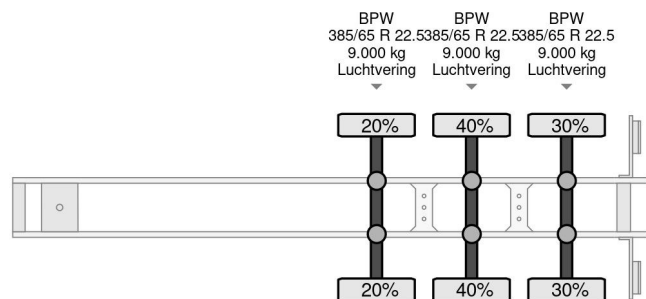

Kögel 4 UNITS - S24 LxBxH 1362x247x275

COMMON

Cena	€ 6.950,- ex VAT
Id	KO203693-2
Zrobi?	Kögel
Typ	4 UNITS - S24 LxBxH 1362x247x275
Rok	2017
Budowa	Plandeka
Waga brutto	39.000 kg

PROPERTIES

Pierwsza data rejestracji	14-02-2017
Numer identyfikacyjny pojazdu	WK0S0002400203693
Liczba osi	3
Waga	6.540 kg
Wymiary konstrukcyjne (l/b/h)	
No?no??	32.460 kg

Kögel 4 UNITS - S24 LxBxH 1362x247x275

Referentienummer: KO203693-2

AKCESORIA

OPIS