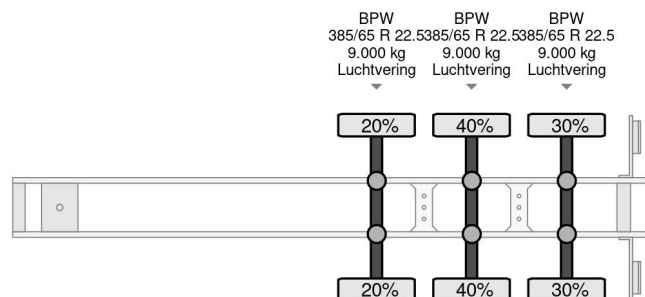

Referentienummer: KO203693-2