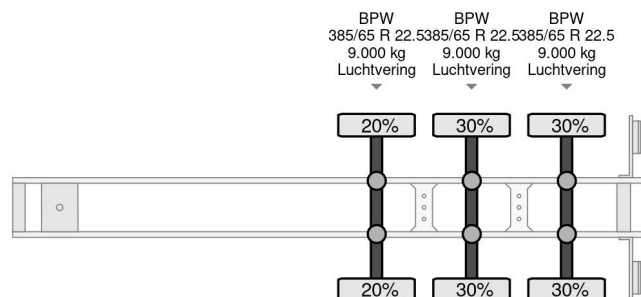

Kögel 4 UNITS - S24 LxBxH 1362x248x275

COMMON

Cena	€ 6.950,- ex VAT
Id	KO203694-2
Zrobi?	Kögel
Typ	4 UNITS - S24 LxBxH 1362x248x275
Rok	2017
Budowa	Plandeka
Waga brutto	39.000 kg

PROPERTIES

Pierwsza data rejestracji	14-02-2017
Numer identyfikacyjny pojazdu	WK0S0002400203694
Liczba osi	3
Waga	6.990 kg
Wymiary konstrukcyjne (l/b/h)	
No?no??	32.010 kg

Kögel 4 UNITS - S24 LxBxH 1362x248x275

Referentienummer: KO203694-2

AKCESORIA

OPIS