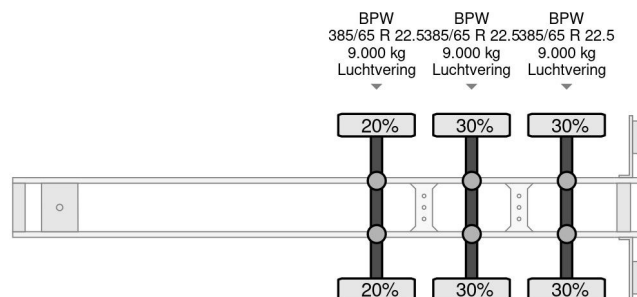

Kögel 4 UNITS - S24 LxBxH 1362x248x275

COMMON

| | |
|-------------|----------------------------------|
| Cena | € 6.950,- ex VAT |
| Id | KO203694-2 |
| Zrobi? | Kögel |
| Typ | 4 UNITS - S24 LxBxH 1362x248x275 |
| Rok | 2017 |
| Budowa | Plandeka |
| Waga brutto | 39.000 kg |

PROPERTIES

| | |
|-------------------------------|-------------------|
| Pierwsza data rejestracji | 14-02-2017 |
| Numer identyfikacyjny pojazdu | WK0S0002400203694 |
| Liczba osi | 3 |
| Waga | 6.990 kg |
| Wymiary konstrukcyjne (l/b/h) | |
| No?no?? | 32.010 kg |

Kögel 4 UNITS - S24 LxBxH 1362x248x275

Referentienummer: KO203694-2

AKCESORIA

OPIS