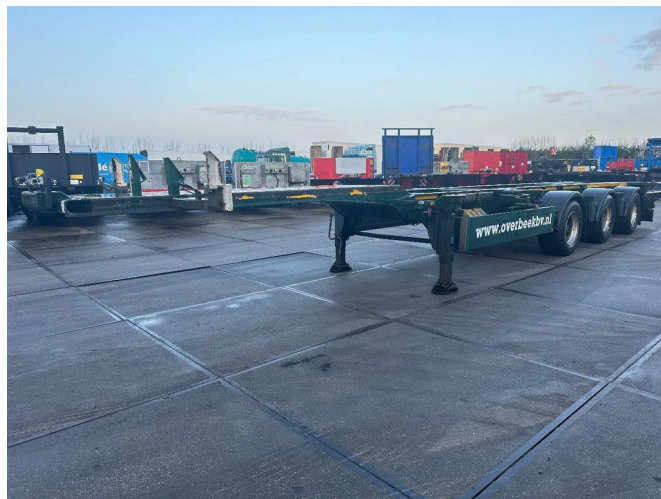

Renders 1 + 3e AXEL STEERING, LZV, 20,40,45 FT

COMMON

Cena	€ 5.950,- ex VAT
Id	REB61175-G
Zrobi?	Renders
Typ	1 + 3e AXEL STEERING, LZV, 20,40,45 FT
Rok	2011
Budowa	Transport kontenerów
Waga brutto	46.000 kg

PROPERTIES

Pierwsza data rejestracji	07-07-2011
Data wyga?ni?cia wa?no?ci motywu	07-07-2024
Tablica rejestracyjna	OL-42-KG
Numer identyfikacyjny pojazdu	YA5B303A146B61175
Liczba osi	3
Waga	6.660 kg
Rozstaw osi	951 cm
Wymiary konstrukcyjne (l/b/h)	
No?no??	39.340 kg
D?ugo??	1.252 cm
Szeroko??	250 cm

AKCESORIA

Renders 1 + 3e AXEL STEERING, LZV, 20,40,45 FT

Referentienummer: REB61175-G

OPIS