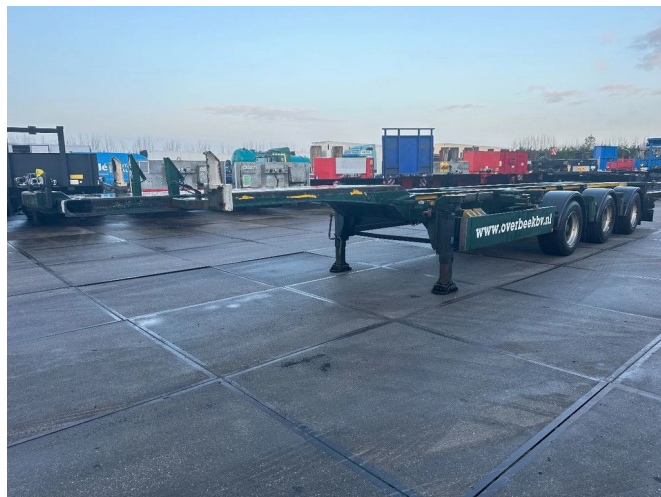

Renders 1 + 3e AXEL STEERING, LZV, 20,40,45 FT

COMMON

Cena	€ 5.950,- ex VAT
Id	REB61175-G
Zrobi?	Renders
Typ	1 + 3e AXEL STEERING, LZV, 20,40,45 FT
Rok	2011
Budowa	Transport kontenerów
Waga brutto	46.000 kg

PROPERTIES

Pierwsza data rejestracji	07-07-2011
Data wyga?ni?cia wa?no?ci motywu	07-07-2024
Tablica rejestracyjna	OL-42-KG
Numer identyfikacyjny pojazdu	YA5B303A146B61175
Liczba osi	3
Waga	6.660 kg
Rozstaw osi	951 cm
Wymiary konstrukcyjne (l/b/h)	
No?no??	39.340 kg
D?ugo??	1.252 cm
Szeroko??	250 cm

AKCESORIA

Renders 1 + 3e AXEL STEERING, LZV, 20,40,45 FT