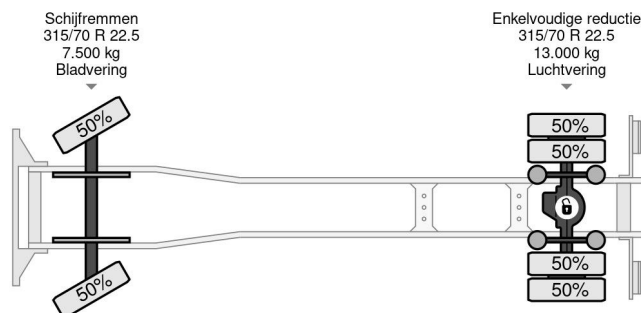

### COMMON

Cena	€ 14.950,- ex VAT
Id	MB586443-K
Zrobi?	Mercedes-Benz
Typ	4X2 - HMF 1063 K2 - MANUAL GEARBOX
Rok	2001
Przebieg	486.101 km
Budowa	D?wig samochodowy
Waga brutto	19.000 kg

### PROPERTIES

Pierwsza data rejestracji	19-07-2001
Paliwo	Diesel
Transmisja	Podr?cznik
Numer identyfikacyjny pojazdu	WDB9505381K586443
Konfiguracja osi	4x2
Liczba osi	2
Waga	10.000 kg
No?no??	9.000 kg

### Mercedes-Benz Atego 1828 4X2 - HMF 1063 K2 - MANUAL ...

Referentienummer: MB586443-K