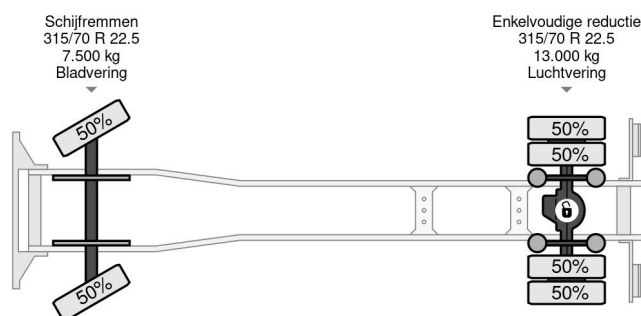

Mercedes-Benz 4X2 - HMF 1063 K2 - MANUAL GEARBOX

COMMON

Cena	€ 15.950,- ex VAT
Id	MB586443-K
Zrobi?	Mercedes-Benz
Typ	4X2 - HMF 1063 K2 - MANUAL GEARBOX
Rok	2001
Przebieg	486.101 km
Budowa	D?wig samochodowy
Waga brutto	19.000 kg

PROPERTIES

Pierwsza data rejestracji	19-07-2001
Paliwo	Diesel
Transmisja	Podr?cznik
Numer identyfikacyjny pojazdu	WDB9505381K586443
Konfiguracja osi	4x2
Liczba osi	2
Waga	10.000 kg
Moc kw	206
Moc	280
No?no??	9.000 kg

AKCESORIA

Mercedes-Benz Atego 1828 4X2 - HMF 1063 K2 - MANUAL ...

Referentienummer: MB586443-K

OPIS