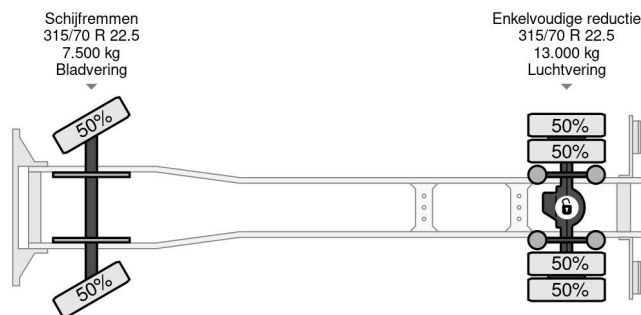

Mercedes-Benz 4X2 - HMF 1063 K2 - MANUAL GEARBOX

COMMON

Cena	€ 14.950,- ex VAT
Id	MB586443
Zrobi?	Mercedes-Benz
Typ	4X2 - HMF 1063 K2 - MANUAL GEARBOX
Rok	2001
Przebieg	486.101 km
Budowa	Otwarta skrzynia ?adunkowa
Waga brutto	19.000 kg

PROPERTIES

Pierwsza data rejestracji	19-07-2001
Paliwo	Diesel
Transmisja	Podr?cznik
Numer identyfikacyjny pojazdu	WDB9505381K586443
Konfiguracja osi	4x2
Liczba osi	2
Waga	10.000 kg
Wymiary konstrukcyjne (l/b/h)	
No?no??	9.000 kg

AKCESORIA

Mercedes-Benz Atego 1828 4X2 - HMF 1063 K2 - MANUAL ...

Referentienummer: MB586443

OPIS