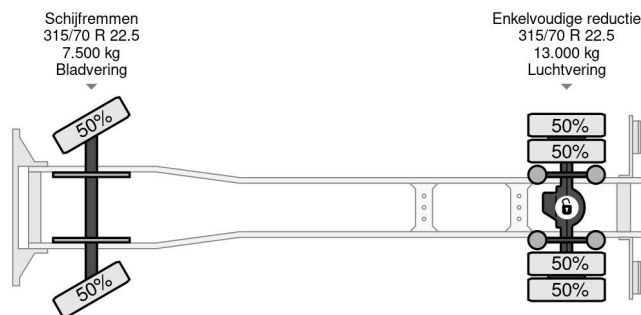

AKCESORIA

Mercedes-Benz Atego 1828 4X2 - HMF 1063 K2 - MANUAL ...

Referentienummer: MB586443