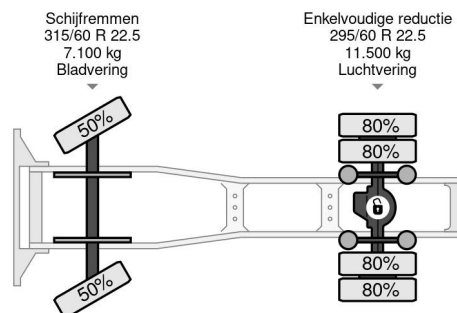

Referentienummer: DA948455