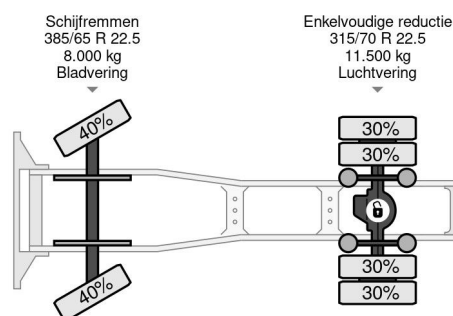

Scania 4X2 EURO 6 RETARDER

COMMON

Cena	Na ??danie ex VAT
Id	SC384535
Zrobi?	Scania
Typ	4X2 EURO 6 RETARDER
Rok	2015
Przebieg	1.053.626 km
Budowa	Standardowy ci?gnik
Waga brutto	19.500 kg
Klasa emisji	6

PROPERTIES

Pierwsza data rejestracji	30-03-2015
Data wyga?ni?cia wa?no?ci motywu	09-05-2024
Tablica rejestracyjna	85-BFT-8
Paliwo	Diesel
Transmisja	Automatycznie
Numer identyfikacyjny pojazdu	YS2R4X20005384535
Konfiguracja osi	4x2
Liczba osi	2
Waga	8.239 kg
Liczba butli	6
Moc kw	331
Moc	450
Rozstaw osi	370 cm
No?no??	11.261 kg
D?ugo??	596 cm
Szeroko??	255 cm

AKCESORIA

Scania R450 4X2 EURO 6 RETARDER

Referentienummer: SC384535

OPIS