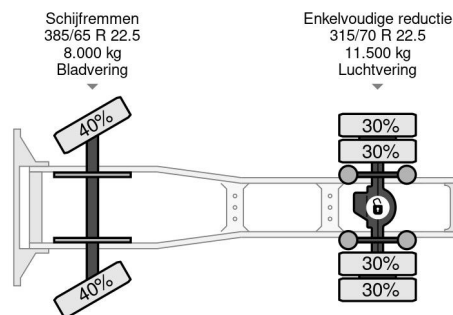

Scania 4X2 EURO 6 RETARDER

COMMON

Cena	Na ??danie ex VAT
Id	SC384535
Zrobi?	Scania
Typ	4X2 EURO 6 RETARDER
Rok	2015
Przebieg	1.053.626 km
Budowa	Standardowy ci?gnik
Waga brutto	19.500 kg
Klasa emisji	6

PROPERTIES

Pierwsza data rejestracji	30-03-2015
Data wyga?ni?cia wa?no?ci motywu	09-05-2024
Tablica rejestracyjna	85-BFT-8
Paliwo	Diesel
Transmisja	Automatycznie
Numer identyfikacyjny pojazdu	YS2R4X20005384535
Konfiguracja osi	4x2
Liczba osi	2
Waga	8.239 kg
Liczba butli	6
Moc kw	331
Moc	450
Rozstaw osi	370 cm
No?no??	11.261 kg
D?ugo??	596 cm
Szeroko??	255 cm

AKCESORIA

Scania R450 4X2 EURO 6 RETARDER

Referentienummer: SC384535

OPIS