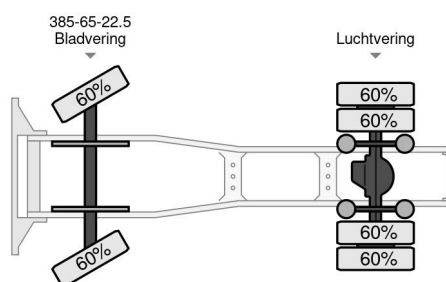

4x2

Referentienummer: DA168768