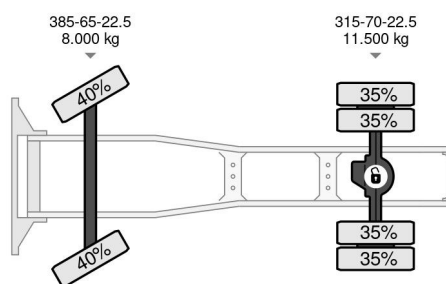

Referenznummer: da110695