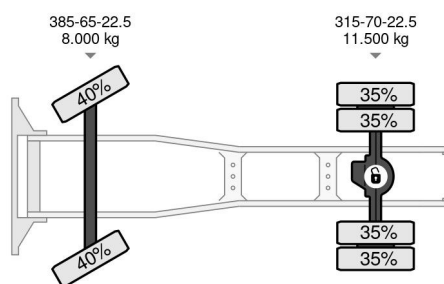

Referenznummer: da110695