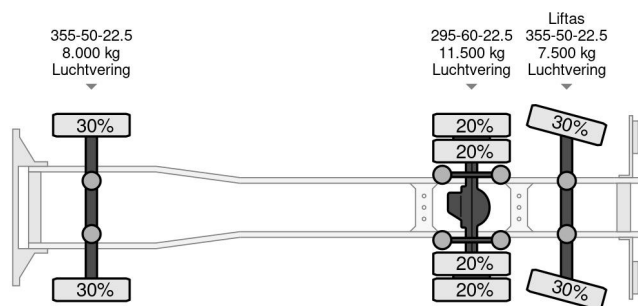

DAF 6X2 EURO 6 CHASSIS

COMMON

Cena	Na ??danie ex VAT
Id	DA036785
Zrobi?	DAF
Typ	6X2 EURO 6 CHASSIS
Rok	2014
Przebieg	1.093.891 km
Budowa	Podwozie kabiny
Waga brutto	27.000 kg
Klasa emisji	6

PROPERTIES

Pierwsza data rejestracji	18-09-2014
Data wyga?ni?cia wa?no?ci motywu	19-09-2024
Tablica rejestracyjna	90-BFF-7
Paliwo	Diesel
Numer identyfikacyjny pojazdu	XLRAS4300G036785
Konfiguracja osi	6x2
Liczba osi	3
Waga	11.425 kg
Liczba butli	6
Moc kw	303
Moc	412
Rozstaw osi	670 cm
No?no??	15.575 kg
D?ugo??	1.065 cm
Szeroko??	255 cm

AKCESORIA

DAF XF 410 6X2 EURO 6 CHASSIS

Referentienummer: DA036785

OPIS