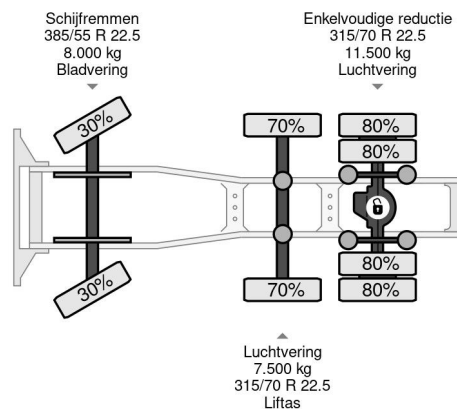

MAN 6X2 EURO 6

COMMON

Cena	€ 22.950,- ex VAT
Id	MA102630
Zrobi?	MAN
Typ	6X2 EURO 6
Rok	2018
Przebieg	708.594 km
Budowa	Standardowy ci?gnik
Waga brutto	26.000 kg
Klasa emisji	6

PROPERTIES

Pierwsza data rejestracji	21-08-2018
Paliwo	Diesel
Transmisja	Automatycznie
Numer identyfikacyjny pojazdu	WMA24XZZ0JP102630
Konfiguracja osi	6x2
Liczba osi	3
Waga	8.372 kg
Liczba butli	6
Moc kw	338
Moc	460
No?no??	17.628 kg

AKCESORIA

MAN TGX 26.460 6X2 EURO 6

Referentienummer: MA102630

OPIS