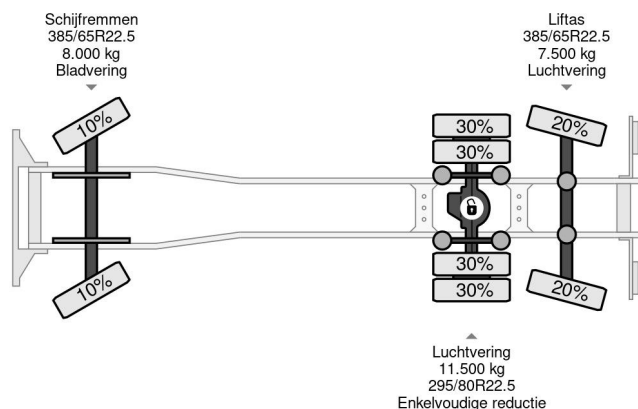

DAF 6X2 EURO 6 + CARRIER SUPRA 850 + DHOLLANDIA LAADKLEP

COMMON

Cena	€ 23.950,- ex VAT
Id	DA065016
Zrobi?	DAF
Typ	6X2 EURO 6 + CARRIER SUPRA 850 + DHOLLANDIA LAADKLEP
Rok	2015
Przebieg	930.898 km
Budowa	Ch?odnie
Waga brutto	27.000 kg
Klasa emisji	6

DAF XF 440 6X2 EURO 6 + CARRIER SUPRA 850 + DHOLL...

Referentienummer: DA065016

PROPERTIES

Pierwsza data rejestracji	03-06-2015
Data wyga?ni?cia wa?no?ci motywu	11-06-2024
Tablica rejestracyjna	86-BGB-1
Paliwo	Diesel
Transmisja	Automatycznie
Numer identyfikacyjny pojazdu	XLRASH4100G065016
Konfiguracja osi	6x2
Liczba osi	3
Waga	13.255 kg
Liczba butli	6
Moc kw	320
Moc	435
Rozstaw osi	645 cm
Wymiary konstrukcyjne (l/b/h)	
No?no??	13.745 kg
D?ugo??	1.023 cm
Szeroko??	260 cm

AKCESORIA

OPIS

Merk koel unit: Carrier