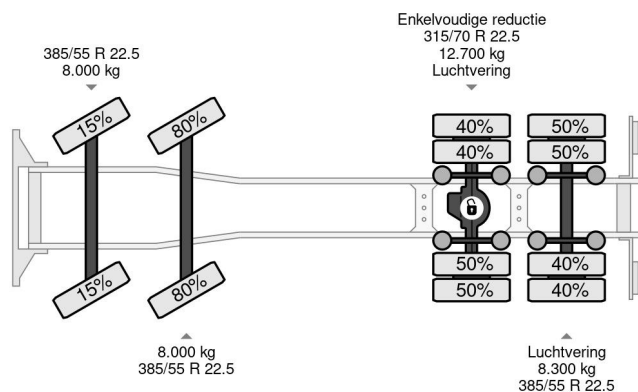

Scania 8X2-6 EURO 4 + EFFER 39 N3S Crane + FLYJIB-4+2 + REMOTE

COMMON

Cena	€ 35.950,- ex VAT
Id	SC182154
Zrobi?	Scania
Typ	8X2-6 EURO 4 + EFFER 39 N3S Crane + FLYJIB-4+2 + REMOTE
Rok	2007
Przebieg	349.713 km
Budowa	Otwarta skrzynia ?adunkowa
Waga brutto	32.000 kg
Klasa emisji	4

Scania P380 8X2-6 EURO 4 + EFFER 39 N3S Crane + FLYJI...

Referentienummer: SC182154

PROPERTIES

Pierwsza data rejestracji	18-12-2007
Paliwo	Diesel
Transmisja	Automatycznie
Numer identyfikacyjny pojazdu	XLEP8X20005182154
Konfiguracja osi	8x2
Liczba osi	4
Waga	20.000 kg
Moc kw	279
Moc	380
Wymiary konstrukcyjne (l/b/h)	
No?no??	12.000 kg