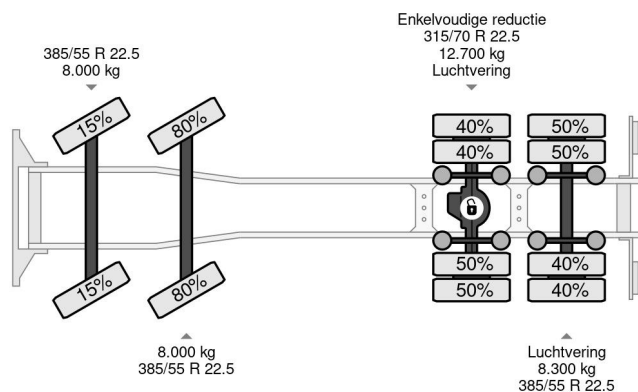

## PROPERTIES

Pierwsza data rejestracji	18-12-2007
Paliwo	Diesel
Transmisja	Automatycznie
Numer identyfikacyjny pojazdu	XLEP8X20005182154
Konfiguracja osi	8x2
Liczba osi	4
Waga	20.000 kg
Moc kw	279
Moc	380
Wymiary konstrukcyjne (l/b/h)	
No?no??	12.000 kg