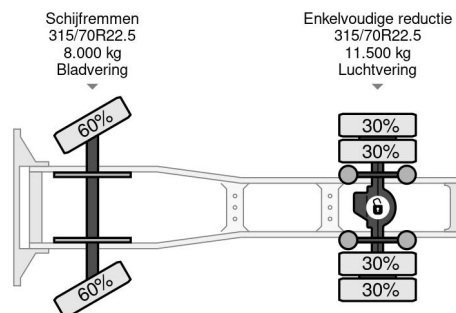

Referentienummer: DA022180