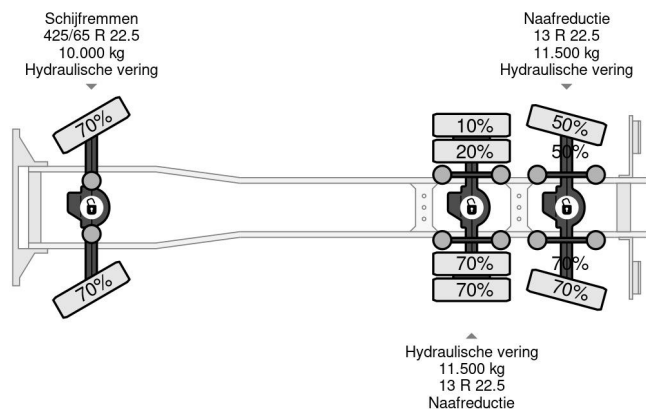

MAN 6X6 E5 TIPPER + PALFINGER EPSILON

COMMON

Cena	€ 45.950,- ex VAT
Id	MA580514-K
Zrobi?	MAN
Typ	6X6 E5 TIPPER + PALFINGER EPSILON
Rok	2011
Przebieg	456.119 km
Budowa	D?wig samochodowy
Waga brutto	33.000 kg
Klasa emisji	5

MAN TGS 33.400 6X6 E5 TIPPER + PALFINGER EPSILON

Referentienummer: MA580514-K

PROPERTIES

Pierwsza data rejestracji	28-11-2011
Tablica rejestracyjna	BZ-PN-64
Paliwo	Diesel
Transmisja	Podr?cznik
Numer identyfikacyjny pojazdu	WMA56SZZ0CM580514
Konfiguracja osi	6x6
Liczba osi	3
Waga	18.425 kg
No?no??	14.575 kg