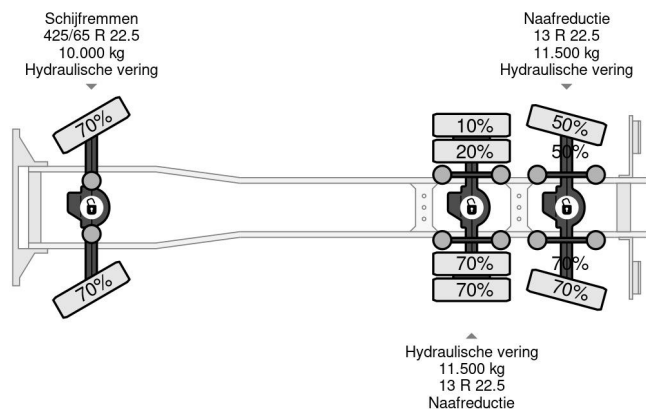

## MAN 6X6 E5 TIPPER + PALFINGER EPSILON

### COMMON

Cena	€ 45.950,- ex VAT
Id	MA580514-K
Zrobi?	MAN
Typ	6X6 E5 TIPPER + PALFINGER EPSILON
Rok	2011
Przebieg	456.119 km
Budowa	D?wig samochodowy
Waga brutto	33.000 kg
Klasa emisji	5

### MAN TGS 33.400 6X6 E5 TIPPER + PALFINGER EPSILON

Referentienummer: MA580514-K

### PROPERTIES

Pierwsza data rejestracji	28-11-2011
Tablica rejestracyjna	BZ-PN-64
Paliwo	Diesel
Transmisja	Podr?cznik
Numer identyfikacyjny pojazdu	WMA56SZZ0CM580514
Konfiguracja osi	6x6
Liczba osi	3
Waga	18.425 kg
No?no??	14.575 kg