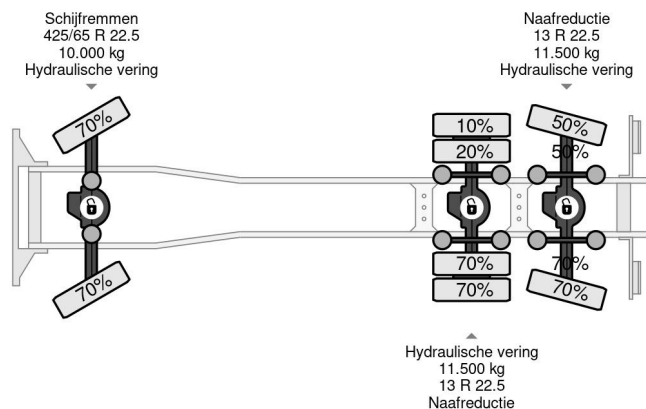

## MAN 6X6 E5 TIPPER + PALFINGER EPSILON

### COMMON

Cena	€ 45.950,- ex VAT
Id	MA580514
Zrobi?	MAN
Typ	6X6 E5 TIPPER + PALFINGER EPSILON
Rok	2011
Przebieg	456.118 km
Budowa	Wywrotka
Waga brutto	33.000 kg
Klasa emisji	5

MAN TGS 33.400 6X6 E5 TIPPER + PALFINGER EPSILON

### PROPERTIES

Pierwsza data rejestracji	28-11-2011
Tablica rejestracyjna	BZ-PN-64
Paliwo	Diesel
Transmisja	Podr?cznik
Numer identyfikacyjny pojazdu	WMA56SZZ0CM580514
Konfiguracja osi	6x6
Liczba osi	3
Waga	18.425 kg
Wymiary konstrukcyjne (l/b/h)	
No?no??	14.575 kg