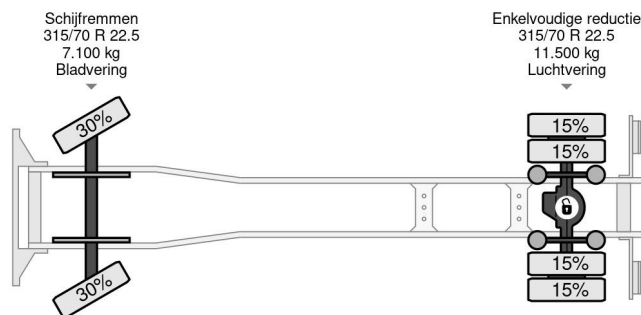

Volvo FM 330 4X2 EURO 6 CHASSIS + DHOLLANDIA

Referentienummer: VO755429