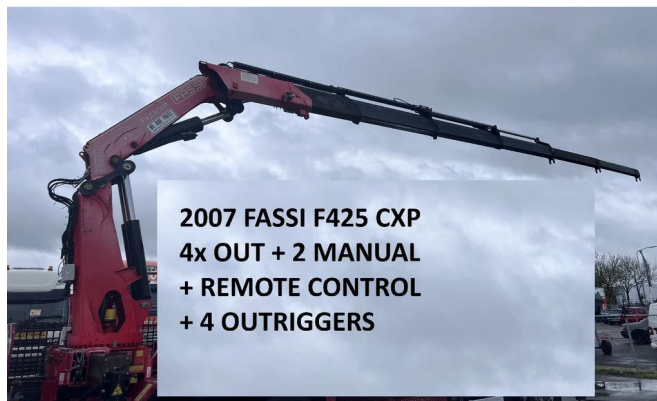

FASSI F425CXP + REMOTE + 4 OUTRIGGERS - 4x OUT + 2 MANUAL

COMMON

Cena	€ 29.500,- ex VAT
Id	FA425CXP
Zrobi?	FASSI
Typ	F425CXP + REMOTE + 4 OUTRIGGERS - 4x OUT + 2 MANUAL
Rok	2007
Budowa	Rami? d?wigowe

PROPERTIES