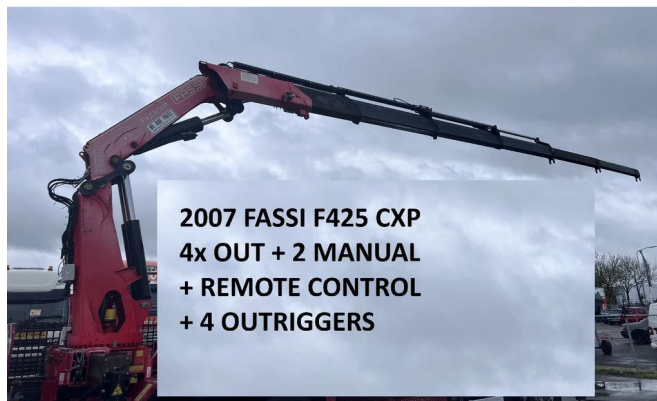

FASSI F425CXP + REMOTE + 4 OUTRIGGERS - 4x OUT + 2 MANUAL

COMMON

Cena	€ 29.500,- ex VAT
Id	FA425CXP
Zrobi?	FASSI
Typ	F425CXP + REMOTE + 4 OUTRIGGERS - 4x OUT + 2 MANUAL
Rok	2007
Budowa	Rami? d?wigowe

PROPERTIES

AKCESORIA

OPIS