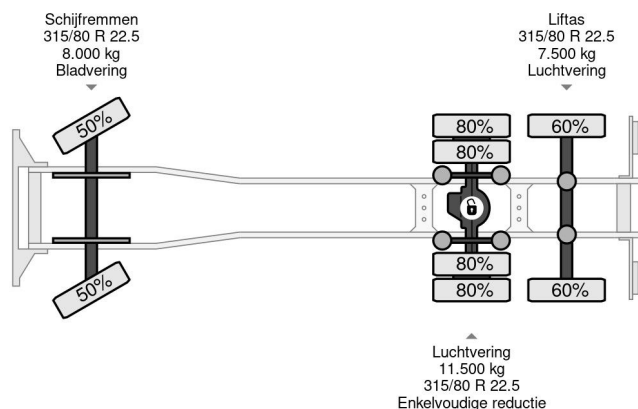

Volvo 6X2 EURO 4 + PALFINGER PK12502 + REMOTE + KIPPER

COMMON

Cena	€ 34.750,- ex VAT
Id	VO502604-K
Zrobi?	Volvo
Typ	6X2 EURO 4 + PALFINGER PK12502 + REMOTE + KIPPER
Rok	2008
Przebieg	433.235 km
Budowa	D?wig samochodowy
Waga brutto	26.000 kg
Klasa emisji	4

Volvo FE 320 6X2 EURO 4 + PALFINGER PK12502 + REMO...

Referentienummer: VO502604-K

PROPERTIES

Pierwsza data rejestracji	26-03-2008
Paliwo	Diesel
Transmisja	Podr?cznik
Numer identyfikacyjny pojazdu	YV2VBN0C28B502604
Konfiguracja osi	6x2
Liczba osi	3
Waga	12.460 kg
Moc kw	235
Moc	320
No?no??	13.540 kg