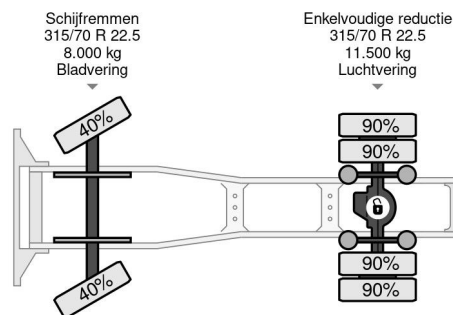

PROPERTIES

| | |
|----------------------------------|-------------------|
| Pierwsza data rejestracji | 19-06-2017 |
| Data wyga?ni?cia wa?no?ci motywu | 20-06-2024 |
| Tablica rejestracyjna | 06-BJP-8 |
| Paliwo | Diesel |
| Transmisja | Automatycznie |
| Numer identyfikacyjny pojazdu | XLRTEM4100G163145 |
| Konfiguracja osi | 4x2 |
| Liczba osi | 2 |
| Waga | 7.104 kg |
| Liczba butli | 6 |
| Moc kw | 271 |
| Moc | 368 |
| Rozstaw osi | 380 cm |
| No?no?? | 13.396 kg |
| D?ugo?? | 592 cm |
| Szeroko?? | 255 cm |

AKCESORIA

DAF CF 370 4X2 EURO 6 - 524.525 km Dutch

Referentienummer: DA163145

OPIS