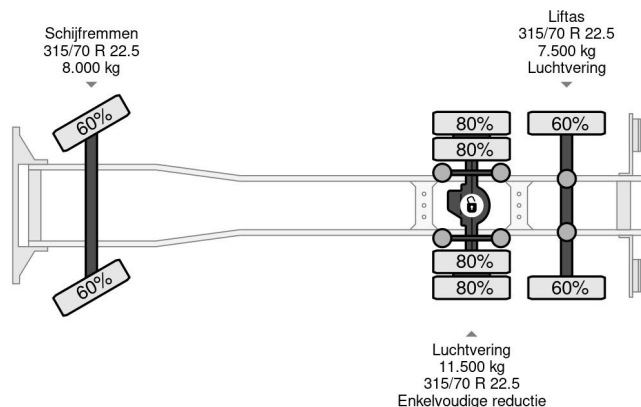

DAF 6X2 EURO 6 BDF + 2015 FLIEGL 2 AXLE

COMMON

Cena	€ 23.950,- ex VAT
Id	DA133668+FL004197
Zrobi?	DAF
Typ	6X2 EURO 6 BDF + 2015 FLIEGL 2 AXLE
Rok	2017
Przebieg	948.651 km
Budowa	System BDF
Waga brutto	27.000 kg
Klasa emisji	6

DAF XF 460 6X2 EURO 6 BDF + 2015 FLIEGL 2 AXLE

Referentienummer: DA133668+FL004197

PROPERTIES

Pierwsza data rejestracji	02-01-2017
Data wyga?ni?cia wa?no?ci motywu	26-01-2025
Tablica rejestracyjna	77-BJB-1
Paliwo	Diesel
Transmisja	Automatycznie
Numer identyfikacyjny pojazdu	XLRASH4300G133668
Konfiguracja osi	6x2
Liczba osi	3
Waga	10.305 kg
Liczba butli	6
Moc kw	340
Moc	462
Rozstaw osi	620 cm
Wymiary konstrukcyjne (l/b/h)	
No?no??	16.695 kg
D?ugo??	998 cm
Szeroko??	255 cm