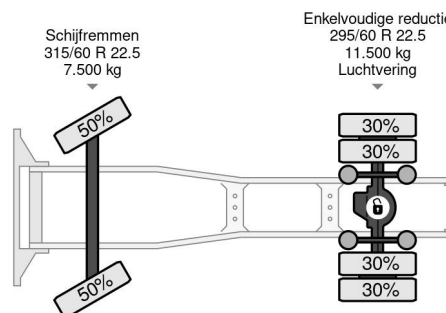

Referentienummer: MB118365