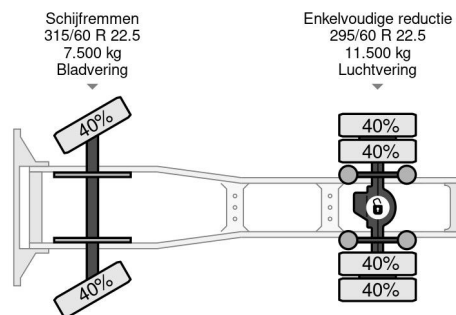

Referentienummer: DA153954